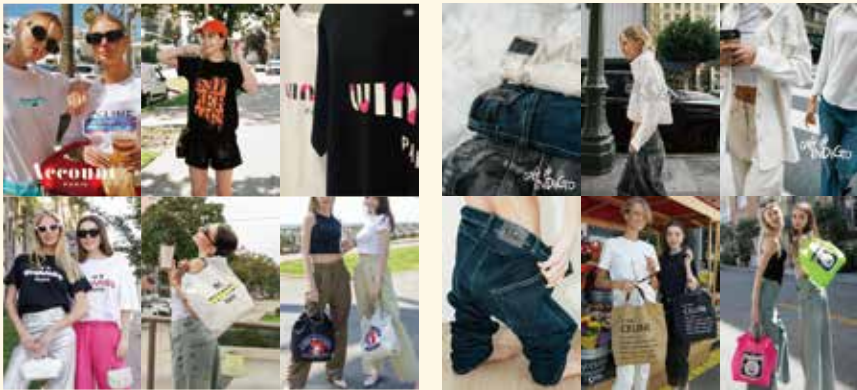

LADY'S FASHION
TSUTSUMI
つつみ

2026
Spring & Summer Collection

NEW BRAND Debut!

MICALLE CO.,LTD.

レディース人気を誇る神戸発ブランド。海外カルチャーを取り入れたデザインでトレンドを発信し続ける MICALLE MICALLE(ミカーレミカーレ)。
様々なジャンルからインスパイアを受け、大胆かつハイセンスなモノづくりが話題となる新鋭ブランド。
Tシャツ・カットソー・デニムなど普段使いしやすいアイテムをセレクトしました。

Account®

cafe de INDiGo

洋服の青山

紳士衣料 洋服の青山

※ みんなのスーツ

12,980円 (税込)

ZERO PRESSURE

ゼロプレッシャー
スーツ

9,900円 (税込) ~

ビジネスカジュアル 新作続々入荷中!!

下取りセール **10%OFF!**

パターンオーダー
[SHITATE]

31,900円 (税込) ~

レンタルモーニング
hare:kari

16,500円 (税込) ~

GU

レディース・メンズ・キッズ ファッション ジューユー

期間限定価格 4/23 (木) まで

WOMEN

サーキュラー
ミディスカート
2,990円

1,000円 OFF **1,990円** (税込)

WOMEN

パフスウェット
フルジップパーカ
2,990円

1,000円 OFF **1,990円** (税込)

WOMEN

サテンパジャマ
(半袖・ショートパンツ)
2,490円

500円 OFF **1,990円** (税込)

MEN

スーパワイド
カーゴパンツ
2,990円

1000円 OFF **1,990円** (税込)

MEN

イージーケア
ブロードシャツ
2,490円

500円 OFF **1,990円** (税込)

KIDS

コットン
ポケットT/L
990円

200円 OFF **790円** (税込)

CREATIVE FASHION SQUARE
Honeys

婦人衣料 ハニーズ

春物アウター **3,980円** (税込) シリーズ

GLACIER

- シアー重ねブルゾン
- 裾バルーンブルゾン

COLZA

- ショート丈Gジャン
- 撥水加工ドロストブルゾン

4/24 (金) ~ 26 (日) インスタグラムフォローキャンペーン

ハニーズ公式、ハニーズプチ、グラシアルソ いずれかのアカウントをフォロー!
レジにてフォロー画面提示で **全品 10%OFF!**

5/2 (土) ~ 6 (水) アプリ限定キャンペーン

Honeysアプリ
QRコードにアクセスまたは
App Store・Google Playから
「ハニーズ」を検索

Honeysアプリの
会員証のスキャンで

全品 10%OFF!